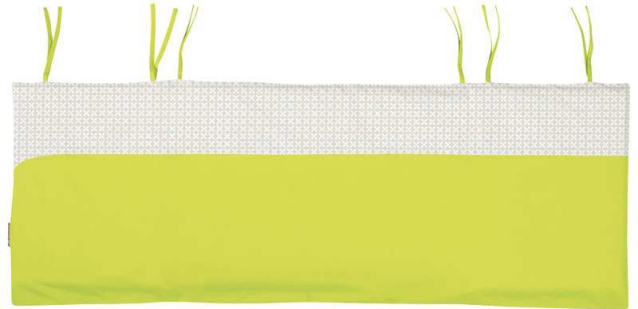

Ficha Técnica

Protector PARA CUNA

Consta de 3 paneles de espuma firmes impermeables y 1 funda extraíble, desenfundable. Gracias a la funda extraíble, cambie la decoración de la cama tan a menudo como quiera. los paneles de espuma firmes garantizan la durabilidad de los protectores de cama. Fácil de utilizar gracias a su funda extraíble: cambie la cubierta tan a menudo como desee. ¡por fin un protector de cuna que no se hunde con el tiempo! tejido tratado sanfor (para estabilizarlo e impedir que encoja al lavarlo). nuestros protectores de cuna se utilizan con nuestras camas con barrotes adaptadas a los colchones 120 x 60 cm y 100 x 50 cm
Medidas: largo: 130cm - ancho: 47cm

Referencia
57433

Garantía
1 año

Colores disponibles

 Amarillo  Mandarina  Violeta  Azul Claro  Azul Oscuro  Verde Claro  Gris

Certificados:

OEKO-TEX
EN 16780
EN 71-3